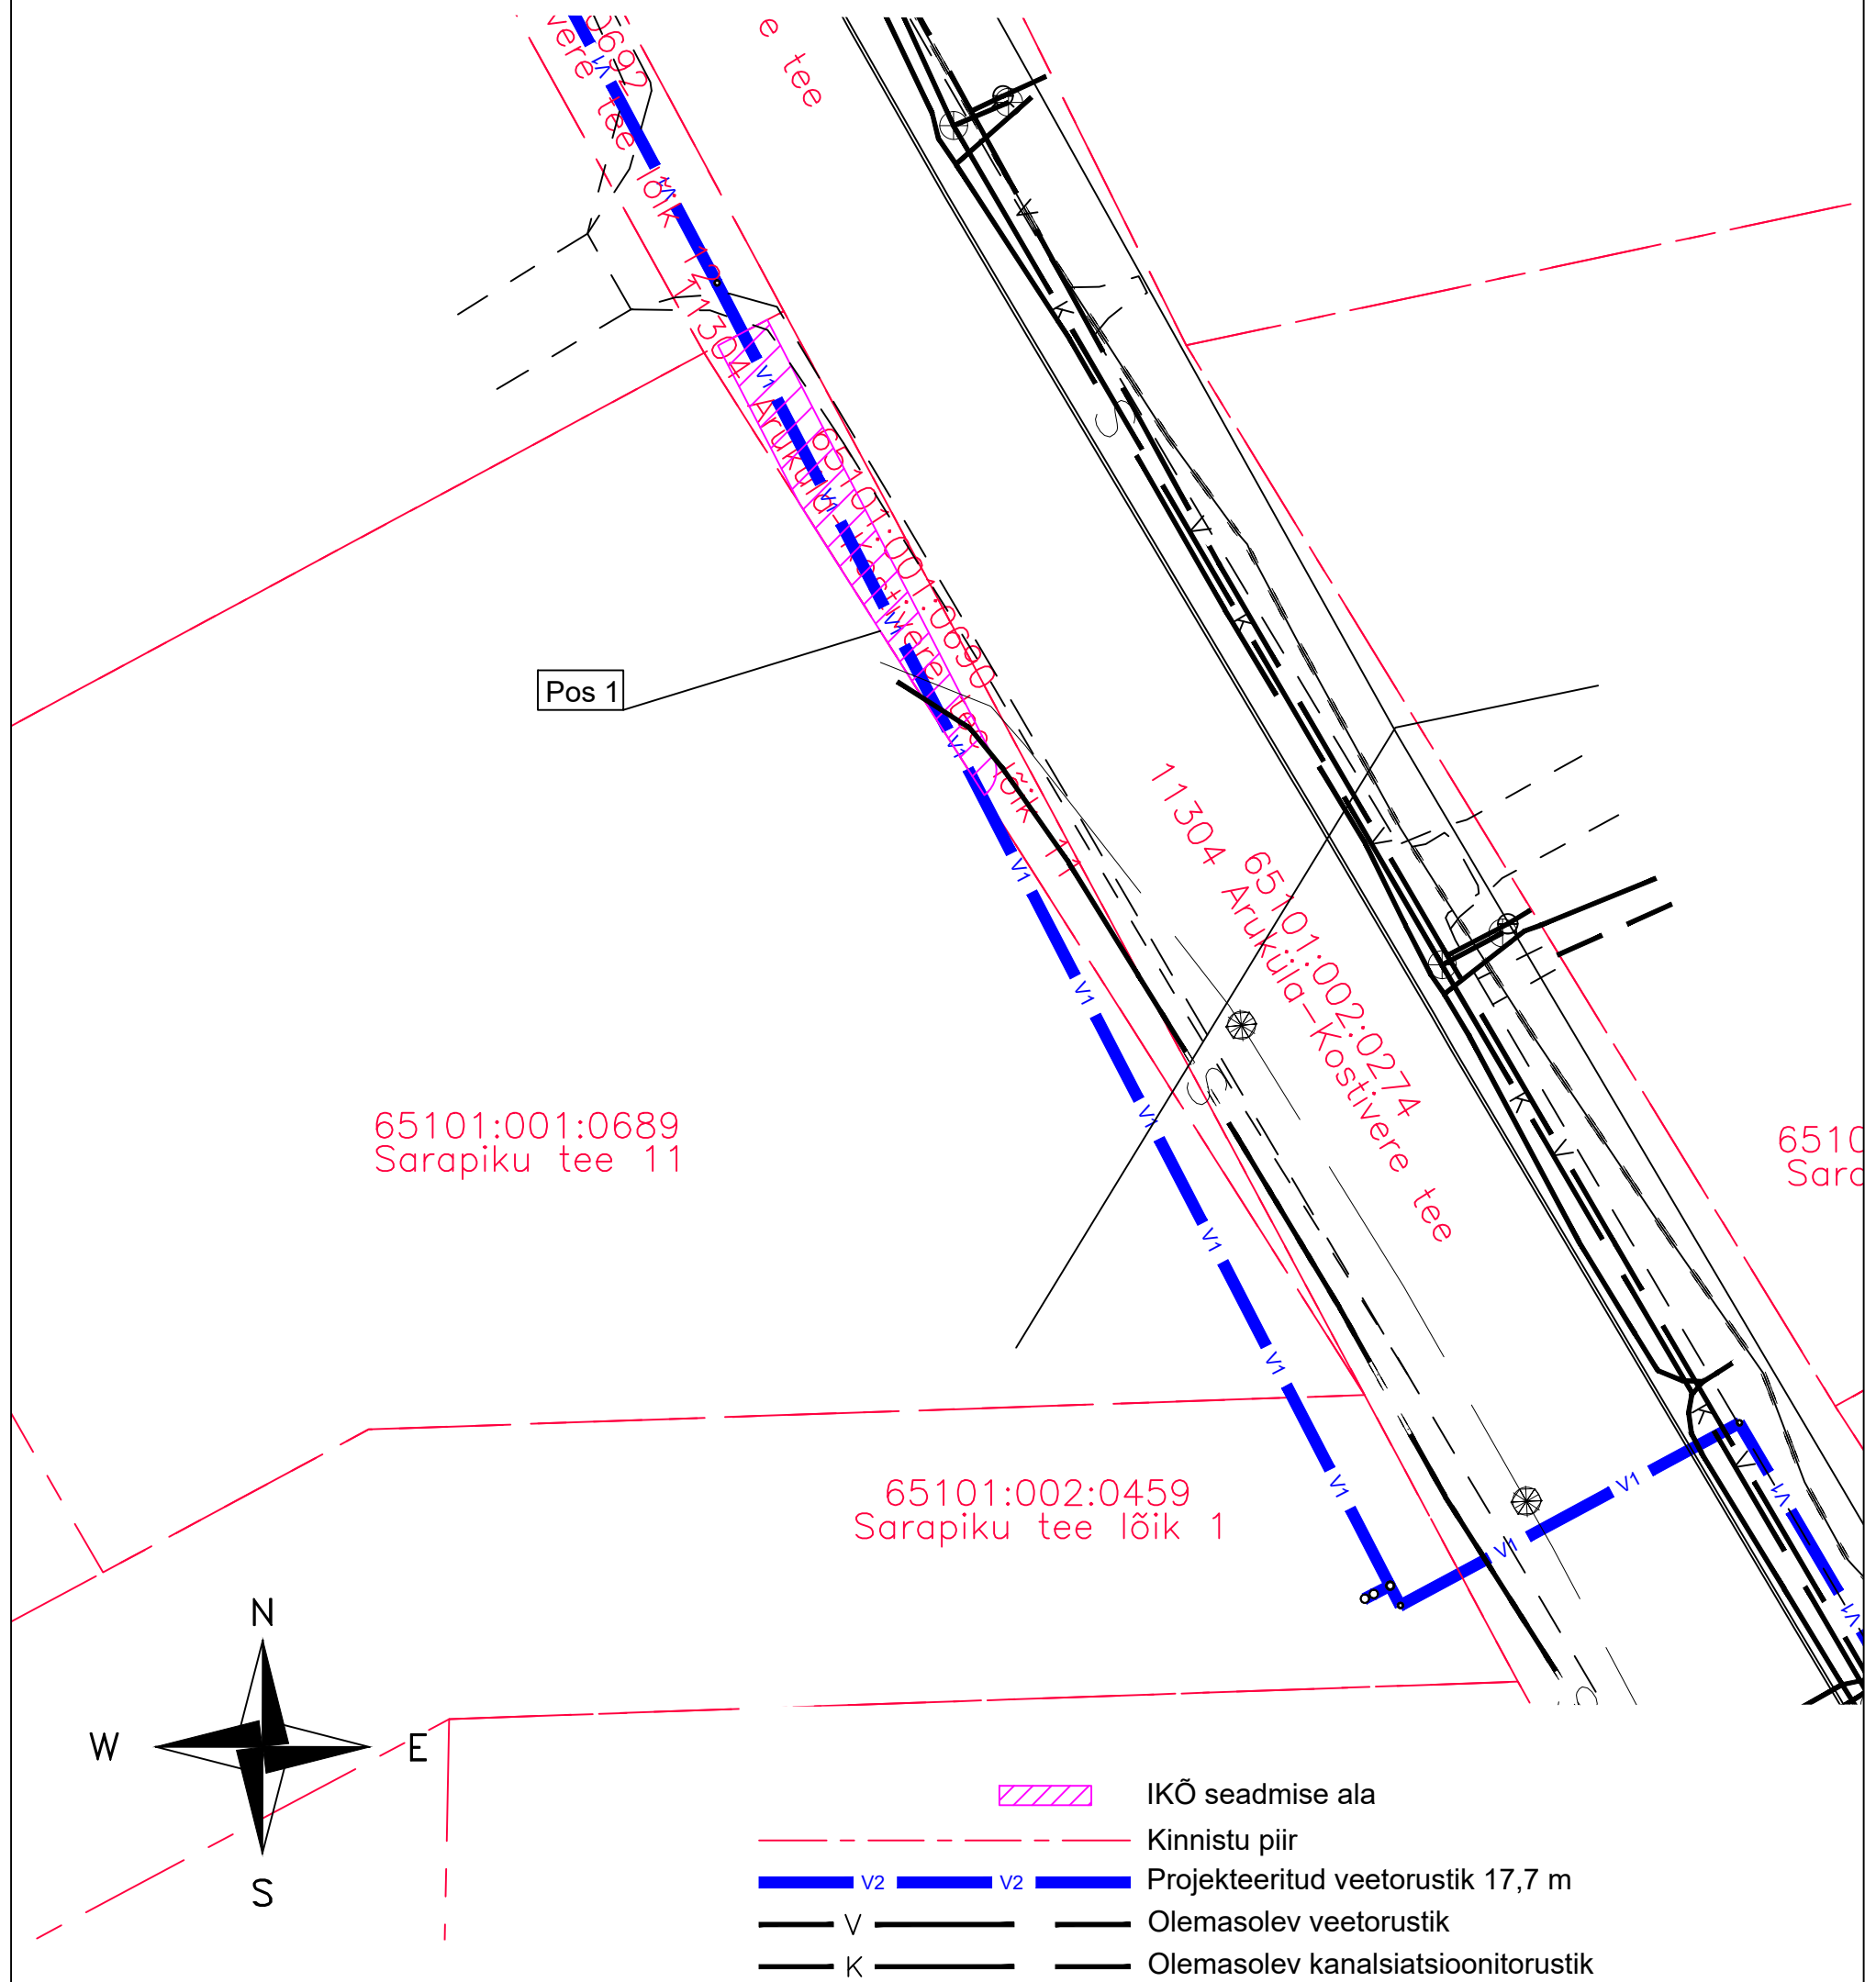

Isikliku kasutusõiguse seadmise plaan

IKÕ ala Pos nr (plaanil)	Kinnistu registriosa nr	Katastriüksuse tunnus, nimi ja sihtotstarve	IKÕ ala pindala ruutmeetrites m ²
Pos 1	18045250	65101:001:0690; 11304 Aruküla-Kostivere tee lõik 11; Transpordimaa	31

Projekti nimi / aadress Aruküla reoveekogumisala ÜVK toite ja äravoolu torustik	Töö nr 2024-030		
Koostaja: Kert Kartau	Möötkava 1:250	Leht / formaat A3	Kuupäev 07.01.2025